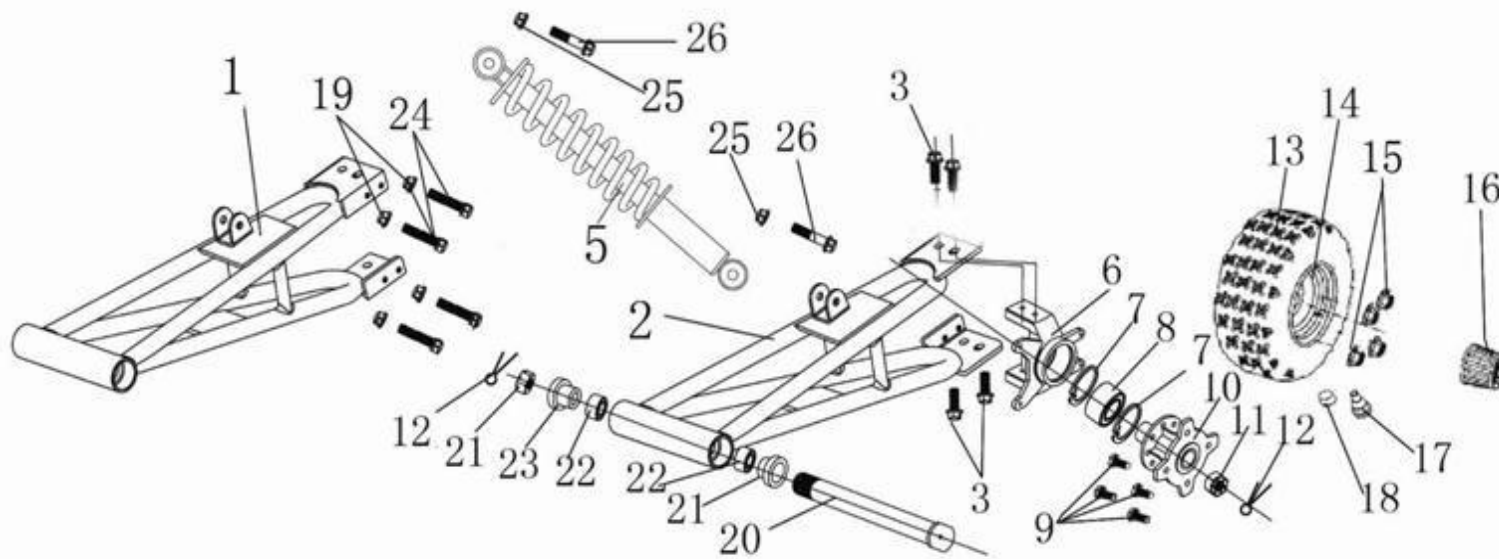

Fig. No	Référence	Description	Qtés présentes
13	53331-BCA0-0000	bague	4
14	53392-BCA0-0000	ressort de rappel frein	1
15	53394-BCA0-0000	ressort de rappel accel	1
16	53350-BDE0-0000	garniture de pedale droite	1
17	53351-BDE0-0000	garniture de pedale gauche	1
18	24850-BDN0-0000	cable de commande boite	1
19	23410-178-0010[2]	selecteur de rapport	1
20	45202-BDNO-0000	disque de frein a main	1
21	45201-BDNO-0000	etrier de frein a main	1
22	43450-BDN0-0000	cable de frein a main	1
23	53180-BDA0-0010	levier de frein a main	1
24	17910-BDN0-0000	cable d'accélérateur	1

Ref. No	Référence	Description	Qtés présentes
15	26200-178-0000	Pont AR	1
16	41004-BDN0-0000	cardan AR droit	1
17	51101-BDH0-0000	rotule de triangle supérieur	2

Fig No	Référence	Description	Qtés présentes
1	5160A-BDH0-0000	Ensemble bras arriere droit	1
2	5150A-BDH0-0000	Ensemble bras arriere gauche	1
3	90140-10025-1B	Vis de porte moyeu	8
5	52400-BDH0-0000	combiné amortisseur AR	2
6	52500-BDF0-0000	Porte moyeu AR	2
7	94140-72B01-0C	Circlip	4
8	96100-377237	Roulement	2
9	44901-BCA0-0000-0C	Goujons de roue	8
10	4260A-BDF0-0010	Moyeu alu	2
11	41000-BDF0-0000-01	Ecrou de moyeu	2
12	94200-32320-0C	goupille	4
13	42710-BDN0-E000	Pneu AR 27X10-14	2
14	42705-BDN0-0000	Jante (aluminum)8-14	2
15	44900-BCA3-0000-0D	ecrou de roue	8

Fig No	Référence	Description	Qtés présentes
16	42706-BDH0-0000	enjoliveur	2
17	42753-BCA0-0000	valve	2
18	42754-BCA0-0000	bouchon de valve	2
19	94010-08B01-0C	hexangular nut	8
20	53123-BDF0-0000	Axe de pivot de bras	2
21	51310-BDF0-0000-0C	Bague int	4
22	96100-30203	roulement	4
23	90292-BCA0-0000-0C	bague ext	2
24	96050-08035-1B	Ecrou d'axe de bras	4
25	90210-10B01-2B	ecrou d'axe d'amortisseur	4
26	90140-10050-1B	vis d'axe amortisseur	4
	51101-BDH0-0000	front rocker bush	