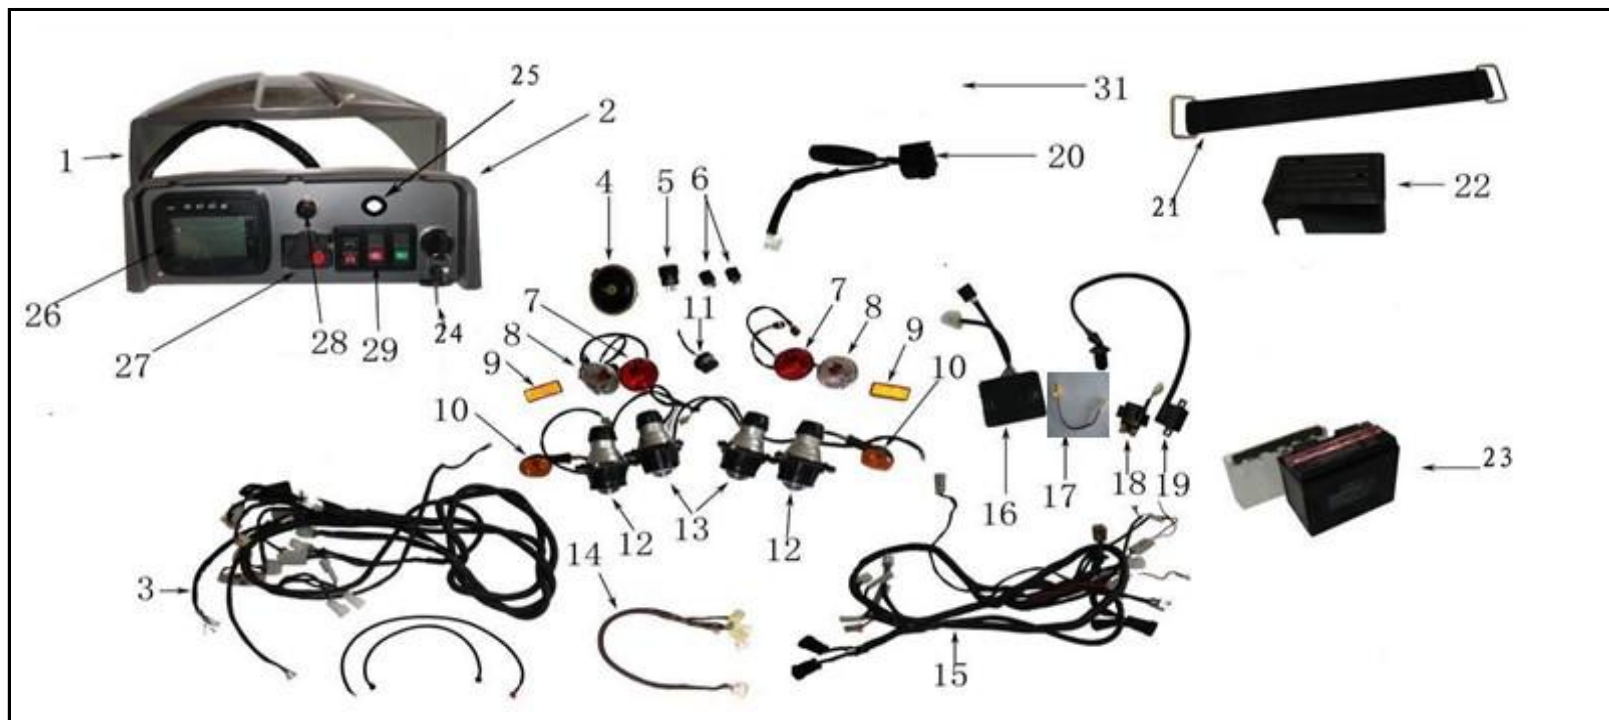

Fig N°	Référence	Description	Qtes présentes
14	33102-178-0000	Ligne haute tension	2
15	32400-BDN0-E000	Faisceau EFI	1
16	32100-178-0000	Régulateur	1
17		Cable Accelérateur	1
18	38500-BCA0-0000	Relais démarreur	1
19	33110-178-0000	Bobine allumage+ cable	1
20	3520A-BDE0-E000	Commutateur de phare	1
21	50329-BDE0-0000	sangle élastique batterie	1
22	50330-BDH0-0000	couvercle de batterie	1
23	31500-BDN0-0000	batterie	1
24	35100-BCA0-E000	Contacteur à clef	1
25	3530A-BDL0-0000	contacteur de démarrage	1
26	37500-BDN0-E000	Afficheur multifonctions	1

Fig N°	Référence	Description	Qtes présentes
27	37320-178-0000	Selecteur 2W-4W	1
28	35900-BDE0-0000	Prise allume cigare	1
29	3510A-BDH0-0000	bloc interrupteur	1
30	33500-178-0000	Controleur EFI (ECU)	1