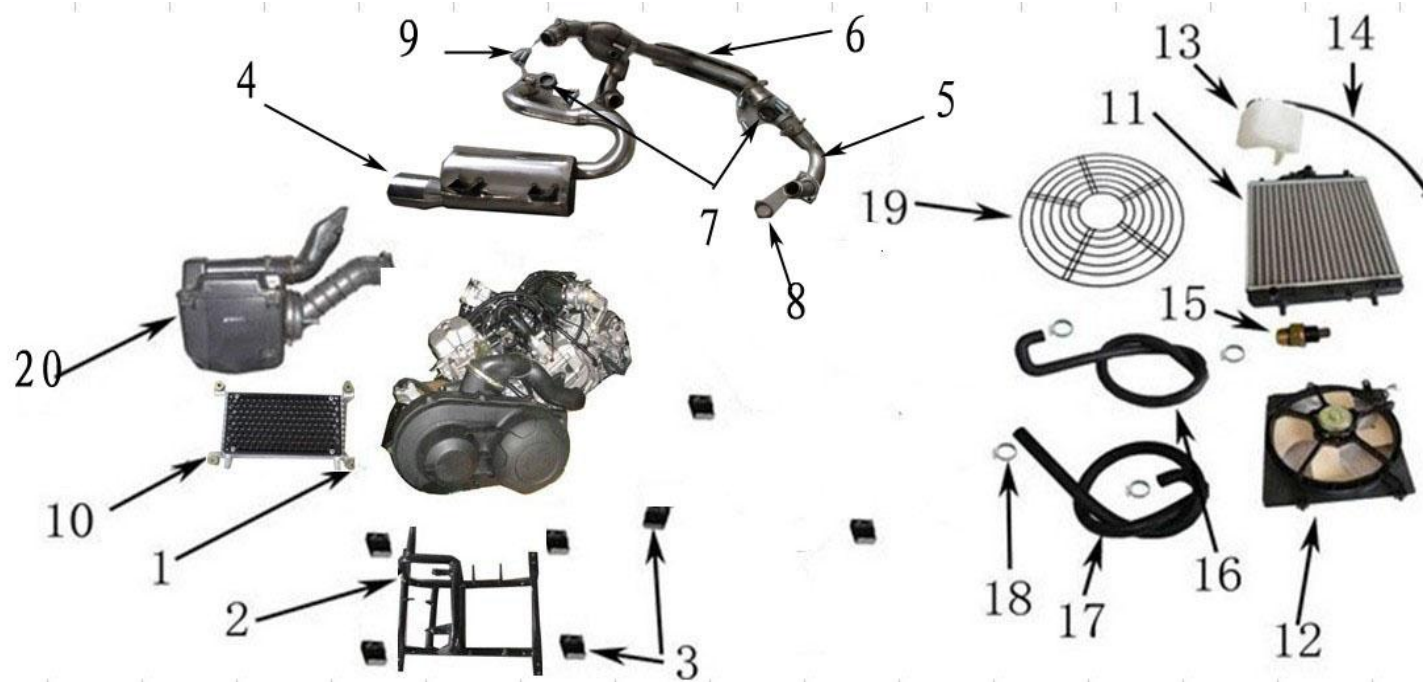

Fig N°	Référence	Description	Qtes présentes
14	33102-178-0000	Ligne haute tension	2
15	32400-BDN0-E000	Faisceau EFI	1
16	32100-178-0000	Régulateur	1
17		Cable Accelérateur	1
18	38500-BCA0-0000	Relais démarreur	1
19	33110-178-0000	Bobine allumage+ cable	1
20	3520A-BDE0-E000	Commutateur de phare	1
21	50329-BDE0-0000	sangle élastique batterie	1
22	50330-BDH0-0000	couvercle de batterie	1
23	31500-BDN0-0000	batterie	1
24	35100-BCA0-E000	Contacteur à clef	1
25	3530A-BDL0-0000	contacteur de démarrage	1
26	37500-BDN0-E000	Afficheur multifonctions	1

Fig N°	Référence	Description	Qtes présentes
27	37320-178-0000	Selecteur 2W-4W	1
28	35900-BDE0-0000	Prise allume cigare	1
29	3510A-BDH0-0000	bloc interrupteur	1
30	33500-178-0000	Controleur EFI (ECU)	1