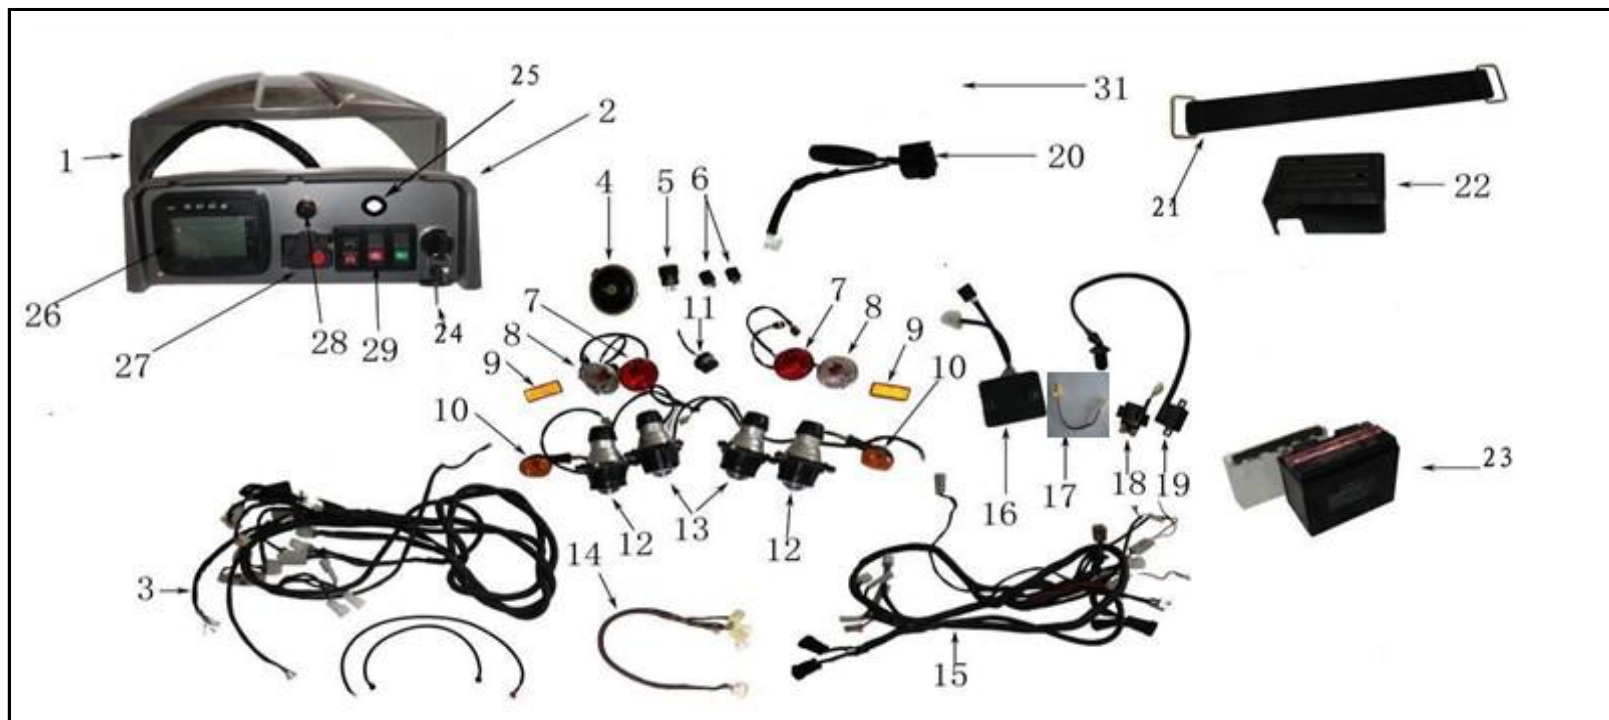

Ref. No	Références	Description	Qtés présentes
1	77210-BDH0-0000	siège	2
2	77220-BCC0-E000	harnais	2
3	77250-BDH0-0000	rail de siège	2
4	17510-BDN0-0000-00	réservoir	1
5	17511-BDH0-00000	sonde de réservoir	1
6	17620-BCC0-0002	bouchon de réservoir	1
7	17685-BCA0-0001	tube de mise à l'air	1
8	17686-BCA0-0000	clapet	1
9	16950-BDE0-0000	robinet de réservoir	1
10	16502-178-0000	Tube essence $\Phi 8 \times \Phi 14 \times 250$	2
11	19801-BDN0-0000	Tube essence $\Phi 17 \times \Phi 10 \times 1500$	2
12	16020-1780-0000	Filtre essence	1
13	17518-BCA0-0000	silent bloc réservoir	4

Ref. No	Références	Description	Qtés présentes
14	16950-BDN0-0000	Pompe complète	1

Fig N°	Référence	Description	Qtes présentes
1	50334-BDE0-0000	couvercle de tableau	1
2	50201-BDH0-0000	Tableau de bord	1
3	32100-BDN0-E000	Faisceau principal	1
4	38110-BCA0-E000	Klaxon	1
5	38300-BCA0-E000	centrale clignotants	2
6	37920-058-0000	relais servitude	3
7	33701-BDH0-E000	Feux arrieres	2
8	33450-BDH0-E000	Clignotants AR	2
9	33741-BCA0-E000	Réflecteur	2
10	33450-BDH0-E000	Cignotants AV	2
11	33200-BCA0-E010	Eclairage de plaque	1
12	33120-BDH0-E000	projecteurs AV	2
13	33130-BDH0-E000	projecteurs AV	2

Fig N°	Référence	Description	Qtes présentes
14	33102-178-0000	Ligne haute tension	2
15	32400-BDN0-E000	Faisceau EFI	1
16	32100-178-0000	Régulateur	1
17		Cable Accelérateur	1
18	38500-BCA0-0000	Relais démarreur	1
19	33110-178-0000	Bobine allumage+ cable	1
20	3520A-BDE0-E000	Commutateur de phare	1
21	50329-BDE0-0000	sangle élastique batterie	1
22	50330-BDH0-0000	couvercle de batterie	1
23	31500-BDN0-0000	batterie	1
24	35100-BCA0-E000	Contacteur à clef	1
25	3530A-BDL0-0000	contacteur de démarrage	1
26	37500-BDN0-E000	Afficheur multifonctions	1

Fig N°	Référence	Description	Qtes présentes
27	37320-178-0000	Selecteur 2W-4W	1
28	35900-BDE0-0000	Prise allume cigare	1
29	3510A-BDH0-0000	bloc interrupteur	1
30	33500-178-0000	Controleur EFI (ECU)	1